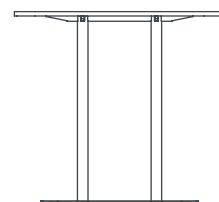

ABLUX-12

faforgács asztallap

ABLUX-12R

kompaktlemez asztallap