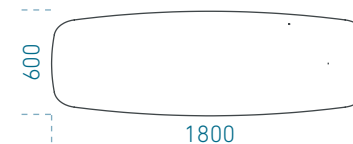

AB-LUX ASZTALOK

Asztallap:

12mm vastag kompaktlemez, vagy
25mm vastag faforgácslap

Láb:

60mm átmérőjű acélcső

Talp:

8mm vastag acéllemez, szintezővel