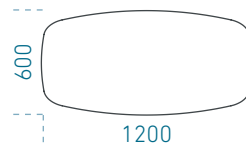

AB-LUX ASZTALOK

Asztallap:

12mm vastag kompaktlemez, vagy
25mm vastag faforgácslap

Láb:

60mm átmérőjű acélcső

Talp:

8mm vastag acéllemez, szintezővel